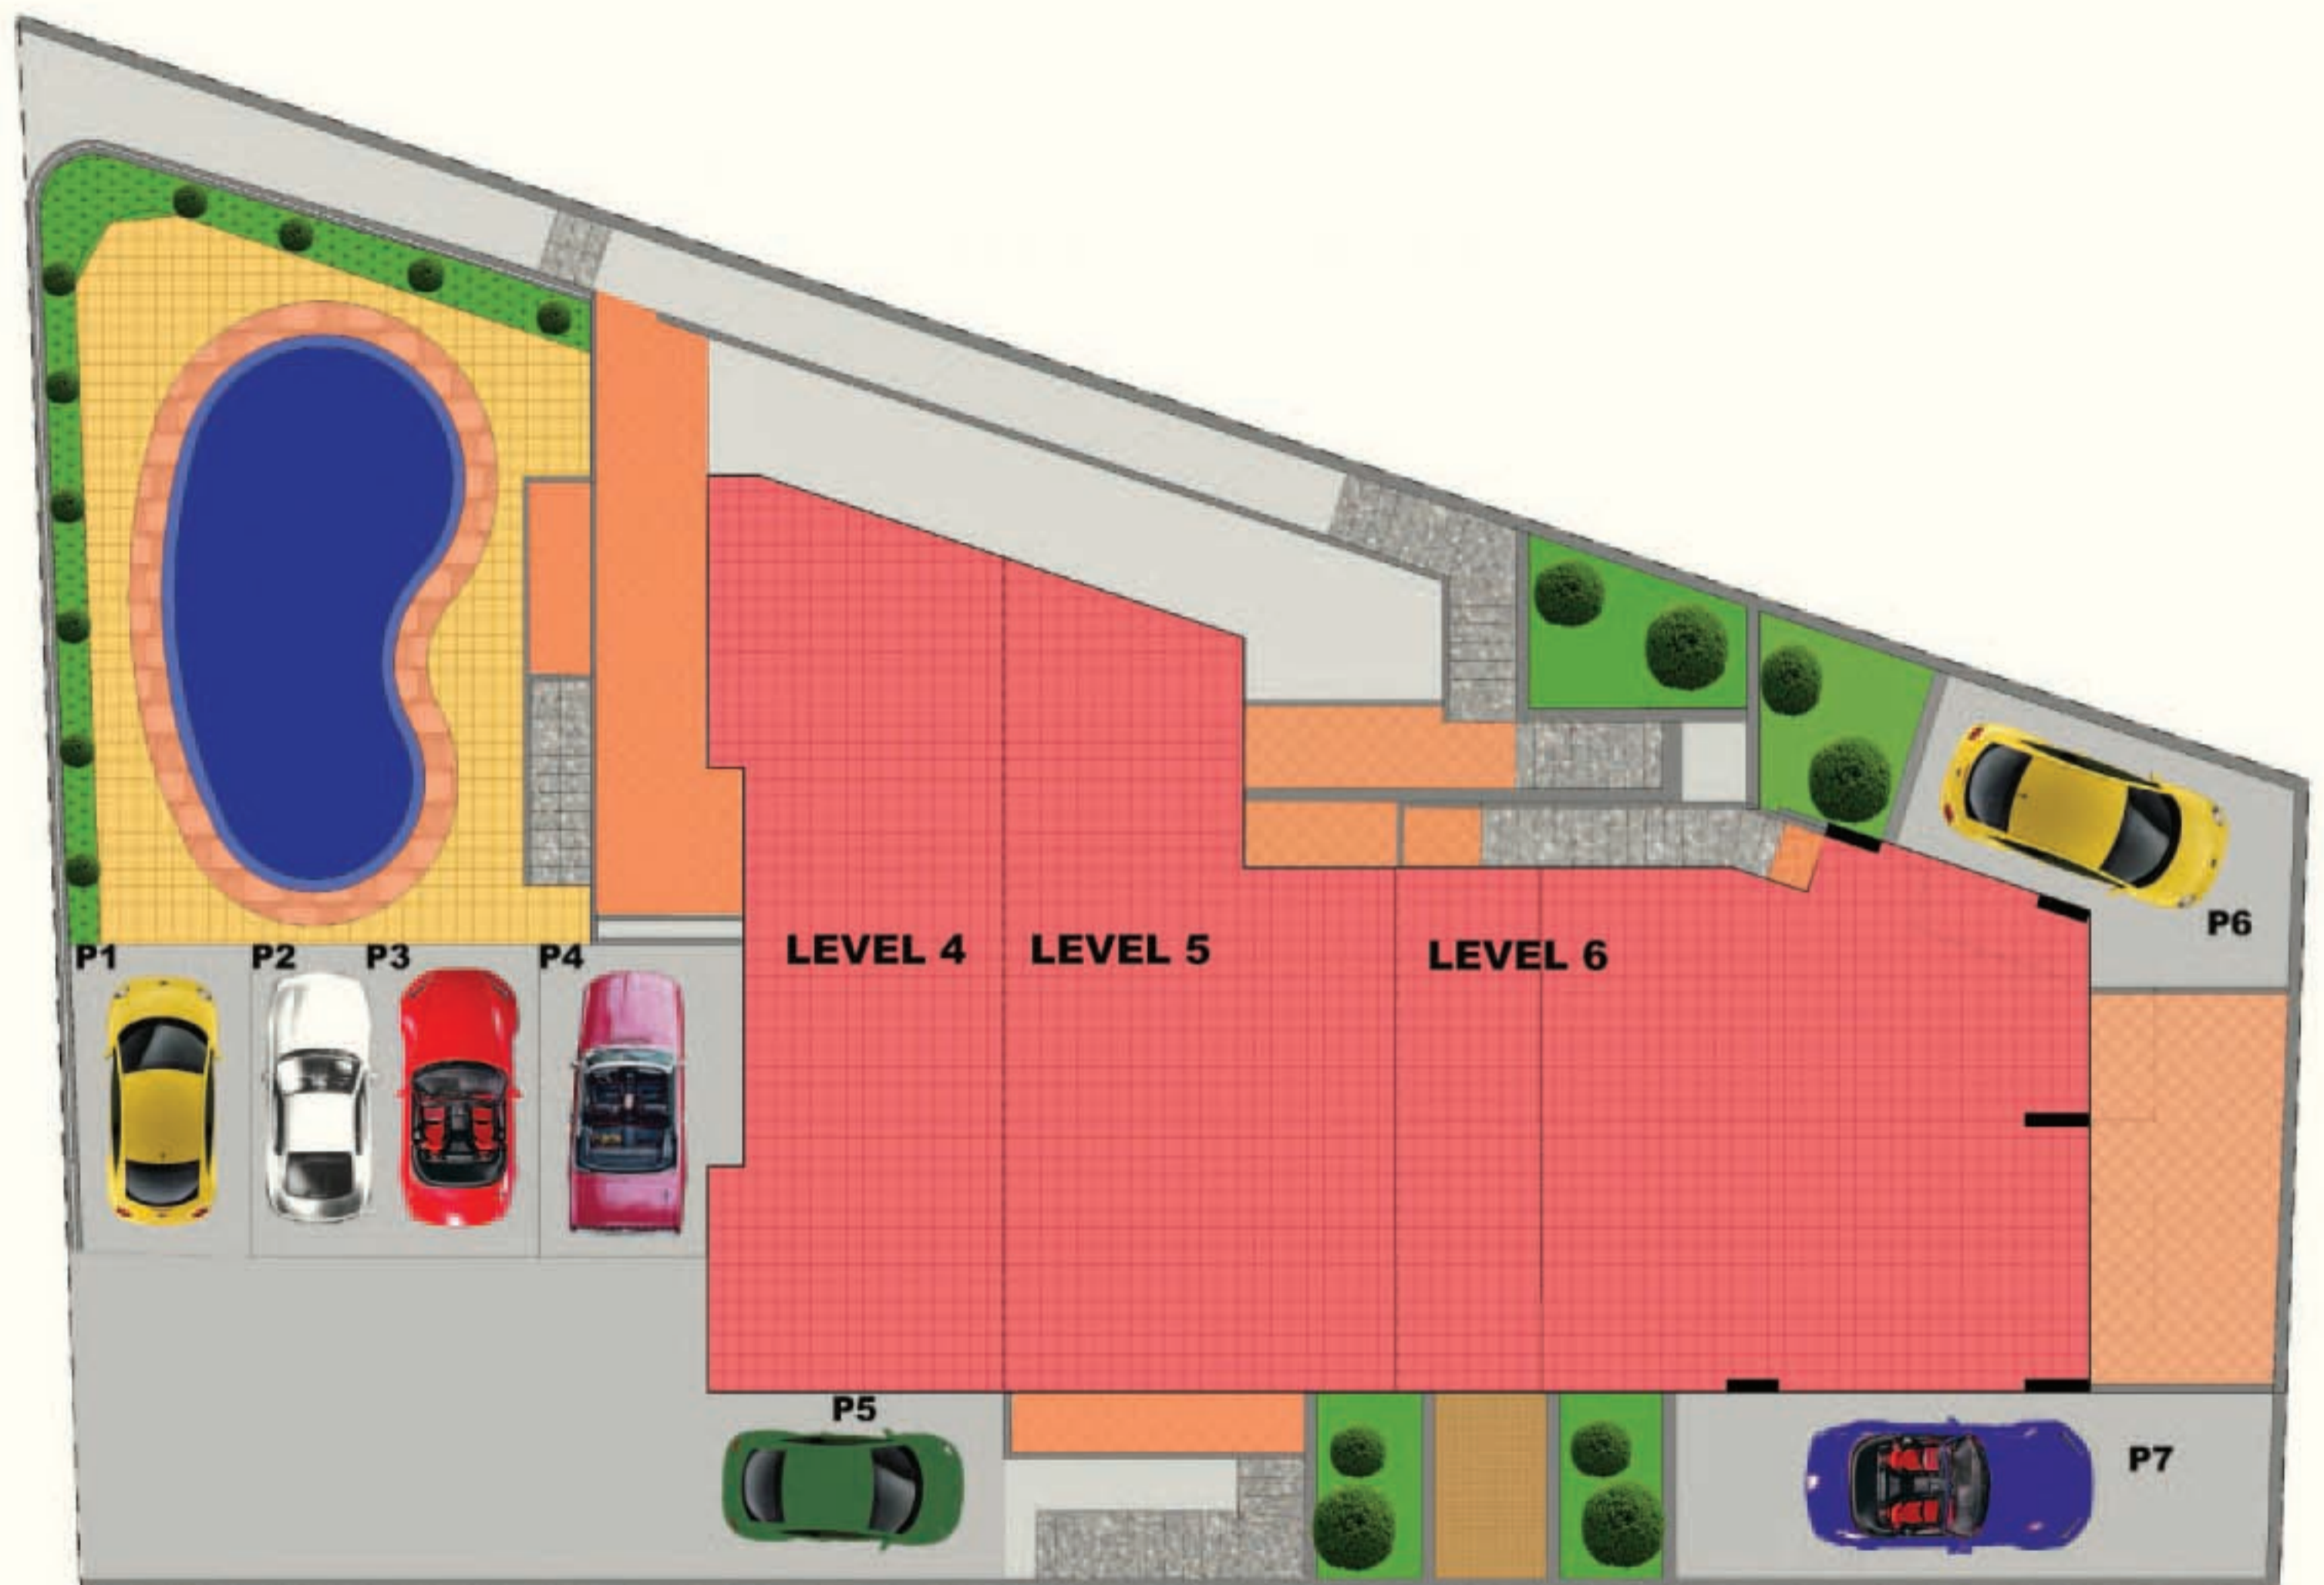

**MAISPA**  
**Developers**

*Venus Sea View  
Apartments*

*Your link to a quality life...*

Flat No.	Type of Unit	Total Area	Covered Area sq.m	Covered Verandas sq.m	Uncovered Verandas sq.m	Uncovered Entrance sq.m	Parking / Garden sq.m
Участок №	Тип апартаментов	Общая площадь	Крытая площадь кв.м	Крытые веранды кв.м	Открытые веранды кв.м	Открытый Вход кв.м	Парковка / Сад кв.м

101	2 B/D Level 2	112,75	86,75	18,5	70,5	-	33 (P3)
102	1 B/D Level 2	55,1	51,5	3,6	-	-	15 (P4)
201	2 B/D Level 3	109,4	83,4	-	22	4	18 (P2)
202	1 B/D Level 3	64,9	52,4	-	5,9	6,6	14 (P5)
301	2 B/D Level 4	148,1	81,2	-	62	4,9	20 (P1)
401	2 B/D Level 5	164,4	78,5	16	65	4,5	28 (P7)
501	2 B/D Level 6	100,7	83,5	-	16	1,2	25 (P6)